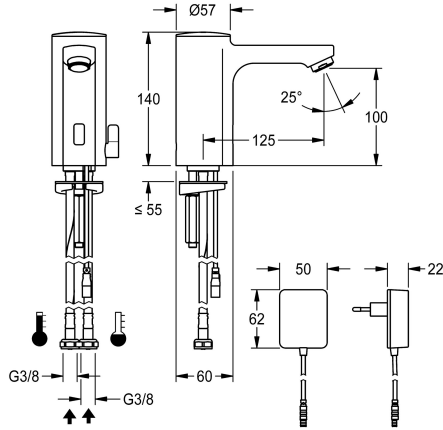

### KWC-No.

2030035328

2030039431

with flow regulator 3.0 l/min

### Volumestroom bij 3 bar

0.08 l/s

0.05 l/s

F5E-Mix mengkraan DN 15 voor wastafels, opto-elektronisch gestuurd. Voor aansluiting op warm en koud water met behulp van slangen met geïntegreerde terugslagbegrenzers en zeven. Besturingselektronica, patroon voorzien van magneetventielen sensor in volledig metalen behuizing, messing gepolijst verchroomd. Hendel voor temperatuurkeuze met instelbare, tegen doordraaien beveiligde temperatuuraanslag en afsluitpaneel voor verborgen