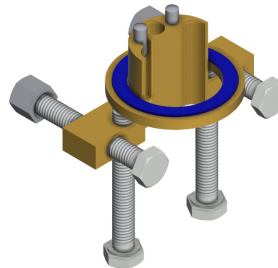

### Optionele toebehoren

**Bidirectionele afstandsbediening**

**2030036654**  
ACEX9005

**Sokkel**

**2030040334**  
ACEX1001

**Doordraaibeveiliging voor F5S**

**2030035383**  
ACXX1001

**Verlengkabel 5 m**