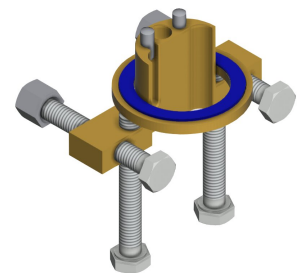

Débit volumétrique à 3 bar

0.08 l/s

0.05 l/s

Robinetterie mélangeuse de montage sur plage F5E-Mix DN 15 pour installations sanitaires, à commande opto-électronique. Pour le raccordement sur les arrivées d'eau chaude et d'eau froide par des tuyaux de raccordement avec clapets anti-retour intégrés et filtres. Électronique de commande, cartouche d'électrovanne et détecteur dans le corps entièrement métallique, laiton chromé poli. Levier de sélection de la température avec butée de température réglable

Accessoires en option

Télécommande bidirectionnelle

2030036654
ACEX9005

Télécommande à 2 touches

2030036849
ACEX9004

Réhausse de 140 mm pour robinetterie sur plage du corps

2030040334
ACEX1001

Protection anti-torsion pour F5S

2030035383
ACXX1001

Rallonge 5 m

Pré-mélangeur thermostatique sous

Mousseur 1,8 l/min

Boîtier d'aérateur antivol

KWC F5E-Mix

Mitigeur électronique pour montage sur plage

Modell-Linie: F5E | F5EM1009