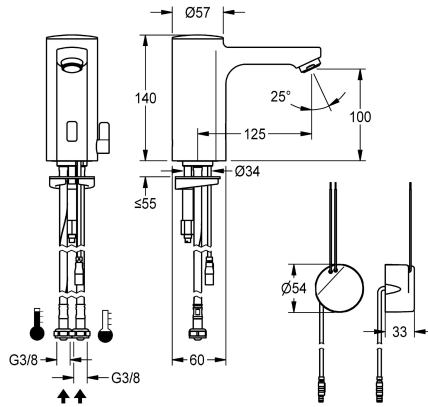

KWC F5E-Mix

Mitigeur électronique pour montage sur plage

Modell-Linie: F5E | F5EM1009

Robinetteries | Robinets électroniques

KWC-No.

2030035329

2030039432

Exécution avec mousseur à régulateur de débit intégré de 3,0 l/min

Débit volumétrique à 3 bar

0.08 l/s

0.05 l/s

Robinetterie mélangeuse de montage sur plage F5E-Mix DN 15 pour installations sanitaires, à commande opto-électronique. Pour le raccordement sur les arrivées d'eau chaude et d'eau froide par des tuyaux de raccordement avec clapets anti-retour intégrés et filtres. Électronique de commande, cartouche d'électrovanne et détecteur dans le corps entièrement métallique, laiton chromé poli. Levier de sélection de la température avec butée de température réglable