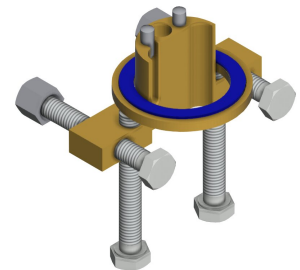

## KWC F5E-Mix

Miscelatore elettronico da bordo lavabo

**Modell-Linie: F5E | F5EM1009**

Rubinerterie per bagni | Rubinerterie elettroniche

Interruzione di sicurezza	Si
Isolamento sonoro	No
bocca	Fissato
Proiezione bocca	125 mm
Finitura della superficie	Cromato
Finitura superficiale del raccordo	POLISHED
ATT-WS-TEMPERATURELIMIT	Si
Disinfezione termica	No
ATT-WS-TRANSFORMER	Si
Tipo di montaggio	Foro della valvola
Funzionamento	Funzionamento a sensore
Tipologia del sensore	Sensore opto-elettronico
Tipologia sapone	PILLAR-TAB
Flusso volumetrico a 3 bar	0.05 l/s
Collegamento all'acqua	HOSE
Colore accento	senza
Colore di base	Aspetto cromato (lucido)
teamNumber	0

### Accessori opzionali

**Telecomando bidirezionale**

**2030036654**  
ACEX9005

**Telecomando con 2 funzioni**

**2030036849**  
ACEX9004

**Prolunga per rubinetteria F5**

**2030040334**  
ACEX1001

**Protezione antitorsione**