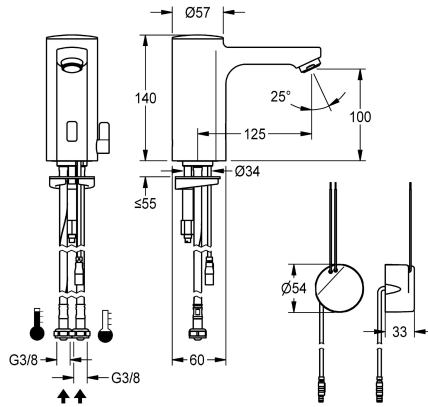

## KWC F5E-Mix

Miscelatore elettronico da bordo lavabo

**Modell-Linie: F5E | F5EM1009**

Rubinetterie per bagni | Rubinetterie elettroniche

**KWC-No.**

**2030035329**

**2030039432**

Versione con aeratore con regolatore di portata integrato 3,0 l/min

**Flusso volumetrico a 3 bar**

0.08 l/s

0.05 l/s

Miscelatore a bordo lavabo F5E-Mix DN 15 per lavabi, a comando optoelettronico. Flessibili per connessione ad acqua calda e fredda, con valvole antiritorno e filtri integrati. Corpo in ottone cromato contenente sensore, elettronica di comando e cartuccia elettrovalvola. Leva di miscelazione con blocco antitorsione regolabile, asportabile (con tappo di copertura). Aeratore antifurto,