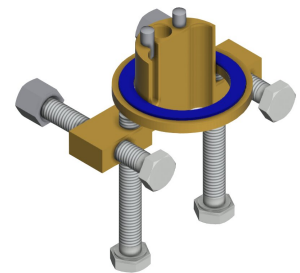

### Accessori opzionali

**Telecomando bidirezionale**

**2030036654**  
ACEX9005

**Telecomando con 2 funzioni**

**2030036849**  
ACEX9004

**Prolunga per rubinetteria F5**

**2030040334**  
ACEX1001

**Protezione antitorsione**