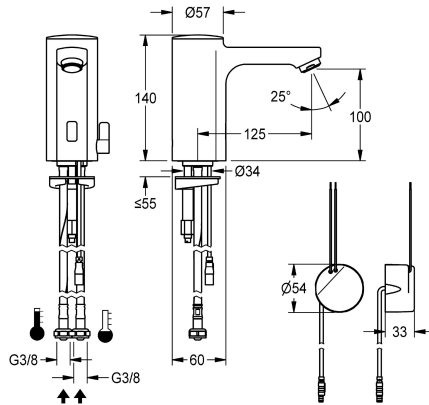

## KWC F5E-Mix

Miscelatore elettronico da bordo lavabo

**Modell-Linie: F5E | F5EM1009**

Rubinetterie per bagni | Rubinetterie elettroniche

**KWC-No.**

**2030035329**

**2030039432**

Versione con aeratore con regolatore di portata integrato 3,0 l/min

**Flusso volumetrico a 3 bar**

0.08 l/s

0.05 l/s

Miscelatore a bordo lavabo F5E-Mix DN 15 per lavabi, a comando optoelettronico. Flessibili per connessione ad acqua calda e fredda, con valvole antiritorno e filtri integrati. Corpo in ottone cromato contenente sensore, elettronica di comando e cartuccia elettrovalvola. Leva di miscelazione con blocco antitorsione regolabile, asportabile (con tappo di copertura). Aeratore antifurto,

con filtro

Principio di funzionamento

ATT-WS-HYGIENE-FLUSH

Diametro mandata

Dimensione mandata

Meccanismo di bloccaggio

Materiale connessioni

Pressione portata minima