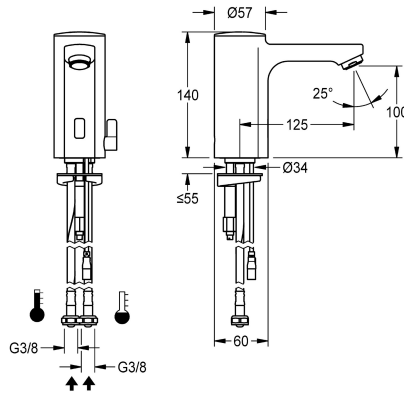

### KWC-Nr.

2030036159

2030039434

mit Durchflussmengenregler 3,0 l/min