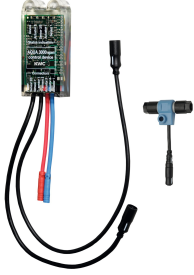

## KWC F5E-Mix

Elektronik-Standbatterie für separate Spannungsversorgung

Modell-Linie: F5E | F5EM1010

Wascharmaturen | Elektronische Armaturen

**Bidirektionale Fernbedienung für F3 und F5 Armaturen**

**2030036654**  
ACEX9005

**2-Tasten-Fernbedienung für F3 und F5 Armaturen**

**2030036849**  
ACEX9004

**Sockel**

**2030040334**  
ACEX1001

**Verdrehsicherung für F5S**

**2030035383**  
ACXX1001

**Elektronikmodul für F5 Wascharmaturen**