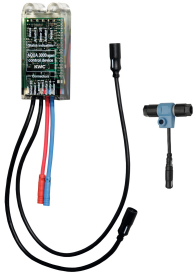

## KWC F5E-Mix

Elektronik-Standbatterie für separate Spannungsversorgung

Modell-Linie: F5E | F5EM1010

Wascharmaturen | Elektronische Armaturen

**Bidirektionale Fernbedienung für F3 und F5 Armaturen**

**2030036654**  
ACEX9005

**2-Tasten-Fernbedienung für F3 und F5 Armaturen**

**2030036849**  
ACEX9004

**Sockel**

**2030040334**  
ACEX1001

**Verdrehsicherung für F5S**

**2030035383**  
ACXX1001

**Elektronikmodul für F5 Wascharmaturen**