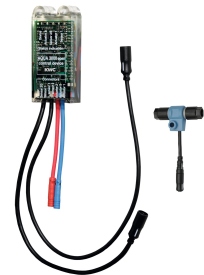

Vereiste toebehoren

Netvoeding

2030039477
ACEX9001

Verlengkabel 5 m

2030043814
ACEX9010

Optionele toebehoren

KWC F5E-Mix Mengkraan

Modell-Linie: F5E | F5EM1010
Kranen | Elektronische kranen

Bidirectionele afstandsbediening

2030036654
ACEX9005

Sokkel

2030040334
ACEX1001

Doordraaibeveiliging voor F5S

2030035383
ACXX1001

Elektronische module voor F5 wastafelkranen

2030041520
ACEX1002