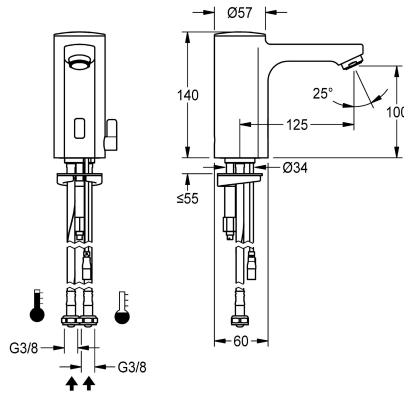

KWC F5E-Mix Mengkraan

Modell-Linie: F5E | F5EM1010
Kranen | Elektronische kranen

KWC-No.

2030036159

2030039434

with flow regulator 3.0 l/min

Volumestroom bij 3 bar

0.08 l/s