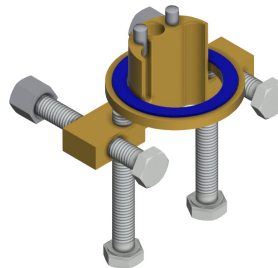

Optionele toebehoren