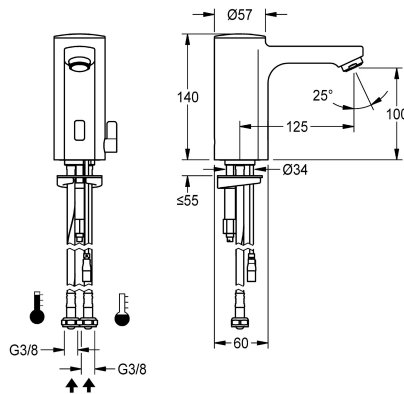

KWC F5E-Mix

Elektroniczna bateria umywalkowa z mieszaczem do zasilacza centralnego

Modell-Linie: F5E | F5EM1010

Armatura umywalkowa | Armatura elektroniczna

KWC-No.

2030036159

2030039434

Wersja z perlatozem ze zintegrowanym regulatorem przepływu 3,0 l/min

Przepływ objętościowy przy 3 barach

0.08 l/s

0.05 l/s

F5E-Mix Bateria pionowa DN 15 do umywalk, sterowana optoelektronicznie. Do podłączenia do ciepłej i zimnej wody za pomocą wężyków ze zintegrowanymi zaworami zwrotnymi i sitkami. Elektronika sterująca, kartusz z zaworem elektromagnetycznym i czujnik w obudowie w całości z metalu, korpus mosiężny polerowany, powłoka chromowana. Dźwignia regulacji temperatury wody z regulowanym ogranicznikiem temperatury zabezpieczonym przed przekreśleniem oraz zestaw umożliwiający zamaskowanie otworu mieszacza. Perlator ze

zintegrowanym regulatorem przepływu 3,0 l/min. Aktywowane płukanie higieniczne po 24 godzinach od ostatniego uruchomienia, wyłącznik bezpieczeństwa powodujący wyłączenie w przypadku ciągłej aktywacji czujnika odbiciowego, zapisywanie danych statystycznych. Możliwość konfiguracji i komunikacji za pomocą opcjonalnego dwukierunkowego pilota. Osobne zasilanie elektryczne za pomocą zasilacza 6,75 V / 12 V DC lub wyposażenia systemowego AQUA 3000 open.

Dane techniczne

ATT-WS-BACKFLOWPREVENTER

Normatywny wypływ zimnej wody

Normatywny wypływ ciepłej wody

A3000 open-kompatybilny

Wstępne ustawienia splukiwanie higieniczne

Bezcisnienowy

z filtrem

Zasada funkcjonowania

Płukanie higieniczne

Średnica nominalna

Średnica dopływu

Mechanizm blokujący

Materiał złączki

Wymagane ciśnienie robocze

Sposób mieszania

Parametryzacja

ATT-WS-POPUPWASTESET

Napięcie przyłączeniowe

Umieszczenie zasilania w energię elektryczną

Zużycie prądu

Tak

0.07 l/s

0.07 l/s

Tak

24 godziny po ostatniej operacji

Nie

Tak

ELECTRONIX-C

Tak

DN 15

G3-8

TOP-NONCERAMIC

Mosiądz

1 bar

Tak

Pilot zdalnego sterowania

Nie

6,75 / 12 V DC / A3000 open

Od spodu

1.5 Woltampere

COMPATIBLE