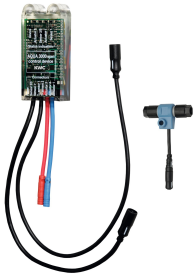

## KWC F5E-Mix

Elektroniczna bateria umywalkowa z mieszaczem do zasilacza centralnego

Modell-Linie: F5E | F5EM1010

Armatura umywalkowa | Armatura elektroniczna

Dwukierunkowy pilot do armatury F3 i F5

2030036654  
ACEX9005

Pilot 2-przyciskowy do armatury F3 i F5

2030036849  
ACEX9004

Cokół

2030040334  
ACEX1001

Zabezpieczenie przed przekręceniem

2030035383  
ACXX1001

Moduł elektroniczny do armatury umywalkowej F5

2030041520  
ACEX1002