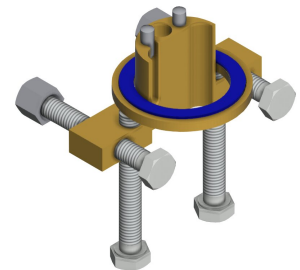

Umyvadlové armatury | Elektronické armatury

Bezpečnostní vypnutí	ano
Zvuková izolace	Ne
ATT-WS-SPOUT	fixovaná
Vzdálenost perlátoru	125 mm
Povrchová úprava armatury	chromovaný
Povrchová úprava kování	POLISHED
ATT-WS-TEMPERATURELIMIT	Ne
Termická dezinfekce	Ne
ATT-WS-TRANSFORMER	Ne
Typ baterií	CR-P2
Způsob montáže	TAPHOLE
Ovládání	senzor
Typ senzoru	optoelektronický senzor
Typ baterie	Pillar tap
Objemový průtok při 3 barech	0.05 l/s
Připojení vody	hadice
Barevné varianty	bez
Základní barva	Chromový vzhled (lesklý)

Volitelné příslušenství

Obousměrné dálkové ovládání pro armatury F3 a F5

2030036654
ACEX9005

Dvoutlačítkové dálkové ovládání pro armatury F3 a F5

2030036849
ACEX9004

Nástavec

2030040334
ACEX1001

Pojistka proti přetočení