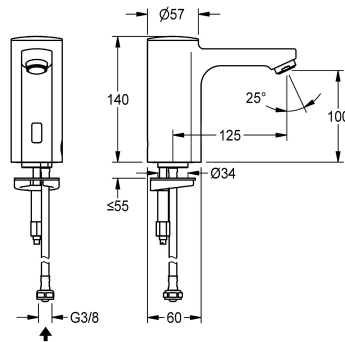

KWC F5E

Elektronický stojánkový ventil na bateriový provoz

Modell-Linie: F5E | F5EV1005

Umyvadlové armatury | Elektronické armatury

KWC-No.

2030027922

2030039435

Provedení s regulátorem proudu vody s integrovaným regulátorem průtoku 3,0 l/min

F5E - stojánkový ventil DN 15 pro umývárny, s optoelektronickým řízením. K připojení na předmíchanou teplou nebo studenou vodu pomocí hadice a sítka. Řídící elektronika, kartuše s elektromagnetickým ventilem, lithiová baterie 6 V (CR-P2) a senzor v celokovovém tělese, leštěná chromovaná mosaz. Regulátor