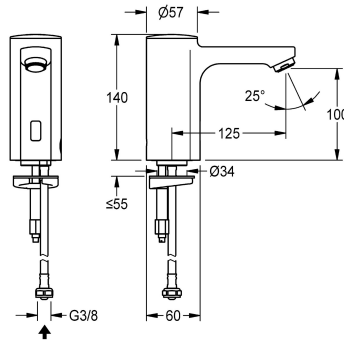

KWC F5E Elektronik-Standventil mit Batteriebetrieb

Modell-Linie: F5E | F5EV1005
Wascharmaturen | Elektronische Armaturen

KWC-Nr.

2030027922

2030039435

mit Durchflussmengenregler 3,0 l/min

Volumenstrom bei 3 bar