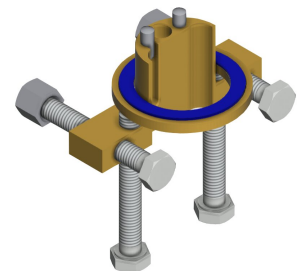

Optionales Zubehör

Bidirektionale Fernbedienung für F3 und F5 Armaturen

2030036654
ACEX9005

2-Tasten-Fernbedienung für F3 und F5 Armaturen

2030036849
ACEX9004

Sockel

2030040334
ACEX1001

Verdrehsicherung für F5S