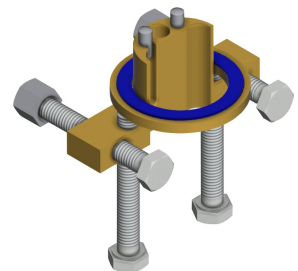

## KWC F5E

Rubinetto da bordo lavabo elettronico

**Modell-Linie: F5E | F5EV1005**

Rubinetterie per bagni | Rubinetterie elettroniche

bocca	Fissato
Proiezione bocca	125 mm
Finitura della superficie	Cromato
Finitura superficiale del raccordo	POLISHED
ATT-WS-TEMPERATURELIMIT	No
Disinfezione termica	No
ATT-WS-TRANSFORMER	No
Tipo batterie	CR-P2
Tipo di montaggio	Foro della valvola
Funzionamento	Funzionamento a sensore
Tipologia del sensore	Sensore opto-elettronico
Tipologia sapone	PILLAR-TAB
Flusso volumetrico a 3 bar	0.05 l/s
Collegamento all'acqua	HOSE
Colore accento	senza
Colore di base	Aspetto cromato (lucido)
teamNumber	101958

### Accessori opzionali

**Telecomando bidirezionale**

**2030036654**  
ACEX9005

**Telecomando con 2 funzioni**

**2030036849**  
ACEX9004

**Prolunga per rubinetteria F5**

**2030040334**  
ACEX1001

**Protezione antitorsione**