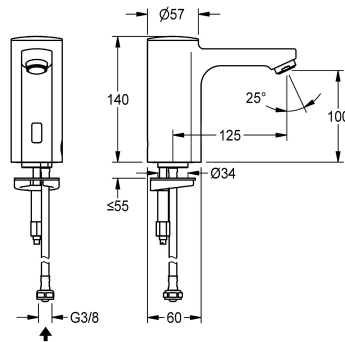

## KWC F5E

Rubinetto da bordo lavabo elettronico

**Modell-Linie: F5E | F5EV1005**

Rubinetterie per bagni | Rubinetterie elettroniche

### Flusso volumetrico a 3 bar

0.08 l/s

0.05 l/s

Rubinetto a bordo lavabo F5EDN 15 per lavabi, a comando optoelettronico. Da collegare ad acqua fredda o premiscelata, con tubo flessibile e filtro. Corpo in ottone cromato contenente sensore, elettronica di comando, cartuccia elettrovalvola e batteria al litio 6 V (CR-P2). Aeratore antifurto, modello SLIM, con regolatore di portata