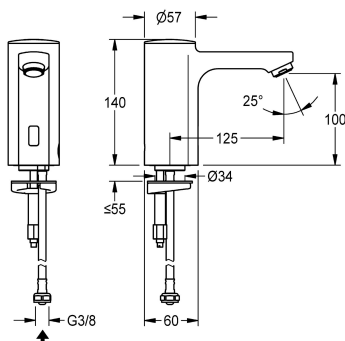

### KWC-No.

2030027922

2030039435

Uitvoering met perlator met geïntegreerde debietregelaar 3,0 l/min