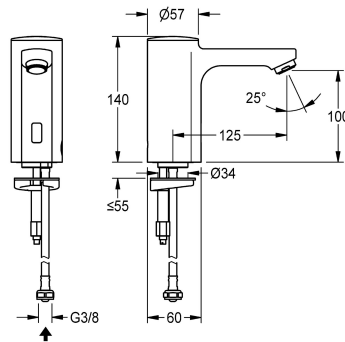

### KWC-No.

2030027922

2030039435

Uitvoering met perlator met geïntegreerde debietregelaar 3,0 l/min