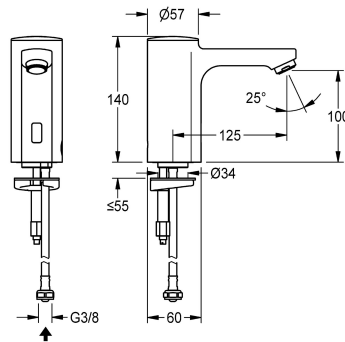

KWC F5E Stående ventil

Modell-Linie: F5E | F5EV1005
Kranar | Elektroniska kranar

KWC-No.

2030027922

2030039435

with flow regulator 3.0 l/min

Volymflöde vid 3 bar

0.08 l/s