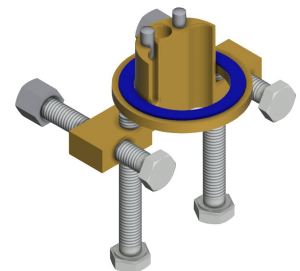

Volitelné příslušenství

Obousměrné dálkové ovládání pro armatury F3 a F5

2030036654
ACEX9005

Dvoutlačítkové dálkové ovládání pro armatury F3 a F5

2030036849
ACEX9004

Nástavec

2030040334
ACEX1001

Pojistka proti přetečení