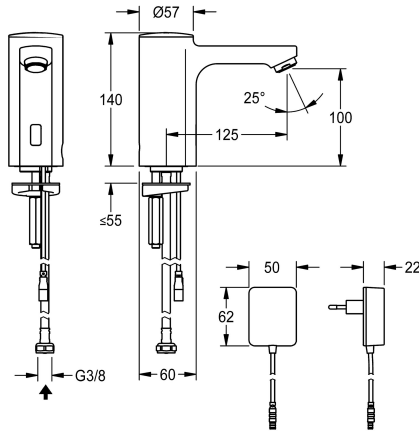

KWC F5E

Elektronický stojánkový ventil na síťový provoz

Modell-Linie: F5E | F5EV1006

Umyvadlové armatury | Elektronické armatury

KWC-No.

2030035330

2030039436

Provedení s regulátorem proudu vody s integrovaným regulátorem průtoku 3,0 l/min

F5E - stojánkový ventil DN 15 pro umývárny, s optoelektronickým řízením. K připojení na předmíchanou teplou nebo studenou vodu pomocí hadice a sítka. Řídící elektronika, kartuše s elektromagnetickým ventilem a senzor v celokovovém tělese, leštěná chromovaná mosaz. Regulátor proudu vody s integrovaným regulátorem průtoku 3,0 l/min. Aktivované hygienické proplachování