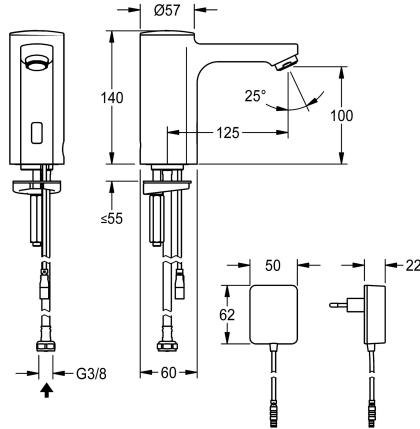

## KWC F5E Elektronik-Standventil mit Steckernetzteil

Modell-Linie: F5E | F5EV1006  
Wascharmaturen | Elektronische Armaturen

### KWC-Nr.

2030035330

2030039436

mit Durchflussmengenregler 3,0 l/min

### Volumenstrom bei 3 bar

0.08 l/s

0.05 l/s

F5E Standventil DN 15 für Waschanlagen, opto-elektronisch gesteuert. Zum Anschluss an vorgemischtes Warmwasser oder Kaltwasser mittels Schlauch und Sieb. Steuerelektronik, Magnetventilkartusche und Sensor im Ganzmetallgehäuse, Messing poliert verchromt. Luftsprudler mit integriertem

## KWC F5E

Elektronik-Standventil mit Steckernetzteil

Modell-Linie: F5E | F5EV1006

Wascharmaturen | Elektronische Armaturen

Auslauf	fest
Ausladung des Auslaufs	125 mm
Oberflächenbehandlung Armatur	verchromt
Oberflächenveredelung Armatur	poliert
Temperaturanschlag	nein
Thermische Desinfektion	nein
mit Trafo/Netzteil	ja
Art der Montage	Armaturenbohrung
Art der Bedienung	Sensorbetätigung
Typ des Sensors	opto-elektronischer Sensor
Art der Wascharmatur	Standarmatur
Volumenstrom bei 3 bar	0.05 l/s
Wasseranschluss	Schlauch (Verschraubung)
Akzentfarbe	ohne
Grundfarbe	Chromoptik (glänzend)
IgPosNumber	63FD12B