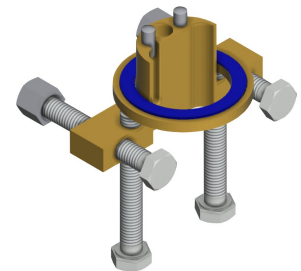

## KWC F5E

Elektronik-Standventil mit Steckernetzteil

Modell-Linie: F5E | F5EV1006

Wascharmaturen | Elektronische Armaturen

Auslauf	fest
Ausladung des Auslaufs	125 mm
Oberflächenbehandlung Armatur	verchromt
Oberflächenveredelung Armatur	poliert
Temperaturanschlag	nein
Thermische Desinfektion	nein
mit Trafo/Netzteil	ja
Art der Montage	Armaturenbohrung
Art der Bedienung	Sensorbetätigung
Typ des Sensors	opto-elektronischer Sensor
Art der Wascharmatur	Standarmatur
Volumenstrom bei 3 bar	0.05 l/s
Wasseranschluss	Schlauch (Verschraubung)
Akzentfarbe	ohne
Grundfarbe	Chromoptik (glänzend)
IgPosNumber	63FD12B

### Optionales Zubehör

**Bidirektionale Fernbedienung für F3 und F5 Armaturen**

**2030036654**  
ACEX9005

**2-Tasten-Fernbedienung für F3 und F5 Armaturen**

**2030036849**  
ACEX9004

**Sockel**

**2030040334**  
ACEX1001