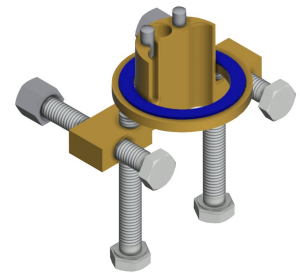

KWC F5E

Elektronik-Standventil mit Steckernetzteil

Modell-Linie: F5E | F5EV1006

Wascharmaturen | Elektronische Armaturen

Auslauf	fest
Ausladung des Auslaufs	125 mm
Oberflächenbehandlung	verchromt
Oberflächenveredelung Armatur	poliert
Temperaturanschlag	nein
Thermische Desinfektion	nein
mit Trafo/Netzteil	ja
Art der Montage	Armaturenbohrung
Art der Bedienung	Sensorbetätigung
Typ des Sensors	opto-elektronischer Sensor
Art der Wascharmatur	Standarmatur
Volumenstrom bei 3 bar	0.05 l/s
Wasseranschluss	Schlauch (Verschraubung)
Akzentfarbe	ohne
Grundfarbe	Chromoptik (glänzend)
teamNumber	0

Optionales Zubehör

Bidirektionale Fernbedienung für F3 und F5 Armaturen

2030036654
ACEX9005

2-Tasten-Fernbedienung für F3 und F5 Armaturen

2030036849
ACEX9004

Sockel

2030040334
ACEX1001

Verdrehsicherung für F5S