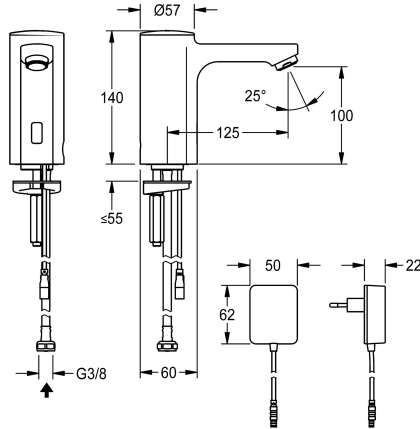

KWC F5E Elektronik-Standventil mit Steckernetzteil

Modell-Linie: F5E | F5EV1006
Wascharmaturen | Elektronische Armaturen

KWC-Nr.

2030035330

2030039436

mit Durchflussmengenregler 3,0 l/min

Volumenstrom bei 3 bar

0.08 l/s

0.05 l/s

F5E Standventil DN 15 für Waschanlagen, opto-elektronisch gesteuert. Zum Anschluss an vorgemischtes Warmwasser oder Kaltwasser mittels Schlauch und Sieb. Steuerelektronik, Magnetventilkartusche und Sensor im Ganzmetallgehäuse, Messing poliert verchromt. Luftsprudler mit integriertem

KWC F5E

Elektronik-Standventil mit Steckernetzteil

Modell-Linie: F5E | F5EV1006

Wascharmaturen | Elektronische Armaturen

Auslauf	fest
Ausladung des Auslaufs	125 mm
Oberflächenbehandlung	verchromt
Oberflächenveredelung Armatur	poliert
Temperaturanschlag	nein
Thermische Desinfektion	nein
mit Trafo/Netzteil	ja
Art der Montage	Armaturenbohrung
Art der Bedienung	Sensorbetätigung
Typ des Sensors	opto-elektronischer Sensor
Art der Wascharmatur	Standarmatur
Volumenstrom bei 3 bar	0.05 l/s
Wasseranschluss	Schlauch (Verschraubung)
Akzentfarbe	ohne
Grundfarbe	Chromoptik (glänzend)
teamNumber	0