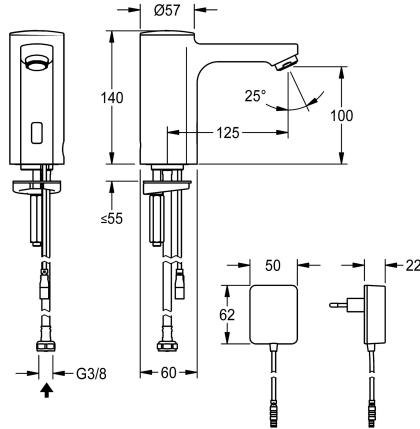

KWC F5E Elektronik-Standventil mit Steckernetzteil

Modell-Linie: F5E | F5EV1006
Wascharmaturen | Elektronische Armaturen

KWC-Nr.

2030035330

2030039436
mit Durchflussmengenregler 3,0 l/min

F5E Standventil DN 15 für Waschanlagen, opto-elektronisch gesteuert. Zum Anschluss an vorgemischtes Warmwasser oder Kaltwasser mittels Schlauch und Sieb. Steuerelektronik, Magnetventilkartusche und Sensor im Ganzmetallgehäuse, Messing poliert verchromt. Luftsprudler mit integriertem

Volumenstrom bei 3 bar

0.08 l/s

0.05 l/s

Durchflussmengenregler 3,0 l/min. Aktivierte Hygienespülung 24 Stunden nach letzter Betätigung, Sicherheitsabschaltung bei Dauerreflexion und Speicherung von Statistikdaten. Mit Möglichkeit der Parametrierung und Kommunikation über optionale bidirektionale Fernbedienung. Mit Steckernetzteil 100 - 240 V AC.

Technische Daten

mit Rückflussverhinderer
Berechnungsdurchfluss Kaltwass
A3000 open-kompatibel
Voreinstellung Hygienespülung
drucklos
mit Filter
Funktionsprinzip
Hygienespülung
Nennweite
Anschlussgröße
Schließmechanismus
Material Armatur
Mindestfließdruck
Art der Mischung
Parametrierung
Zugstangen-Ablaufgamitur
Anschlussspannung
Position des Elektroanschlusse
Stromverbrauch
Art der Spannungsversorgung
Schutzart IP
mit Rosetten/Abdeckplatte
Sicherheitsabschaltung
Schallschutz

KWC F5E

Elektronik-Standventil mit Steckernetzteil

Modell-Linie: F5E | F5EV1006

Wascharmaturen | Elektronische Armaturen

Auslauf	fest
Ausladung des Auslaufs	125 mm
Oberflächenbehandlung Armatur	verchromt
Oberflächenveredelung Armatur	poliert
Temperaturanschlag	nein
Thermische Desinfektion	nein
mit Trafo/Netzteil	ja
Art der Montage	Armaturenbohrung
Art der Bedienung	Sensorbetätigung
Typ des Sensors	opto-elektronischer Sensor
Art der Wascharmatur	Standarmatur
Volumenstrom bei 3 bar	0.05 l/s
Wasseranschluss	Schlauch (Verschraubung)
Akzentfarbe	ohne
Grundfarbe	Chromoptik (glänzend)