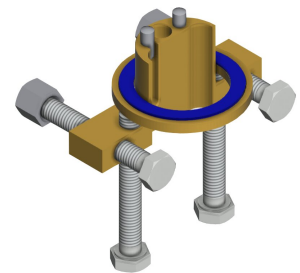

KWC F5E

Elektronik-Standventil mit Steckernetzteil

Modell-Linie: F5E | F5EV1006

Wascharmaturen | Elektronische Armaturen

Auslauf	fest
Ausladung des Auslaufs	125 mm
Oberflächenbehandlung Armatur	verchromt
Oberflächenveredelung Armatur	poliert
Temperaturanschlag	nein
Thermische Desinfektion	nein
mit Trafo/Netzteil	ja
Art der Montage	Armaturenbohrung
Art der Bedienung	Sensorbetätigung
Typ des Sensors	opto-elektronischer Sensor
Art der Wascharmatur	Standarmatur
Volumenstrom bei 3 bar	0.05 l/s
Wasseranschluss	Schlauch (Verschraubung)
Akzentfarbe	ohne
Grundfarbe	Chromoptik (glänzend)

Optionales Zubehör

Bidirektionale Fernbedienung für F3 und F5 Armaturen

2030036654
ACEX9005

2-Tasten-Fernbedienung für F3 und F5 Armaturen

2030036849
ACEX9004

Sockel

2030040334
ACEX1001

Verdrehsicherung für F5S