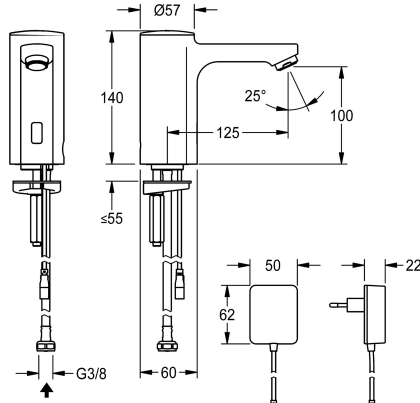

KWC F5E

Válvula de tubo vertical con sistema electrónico

Modell-Linie: F5E | F5EV1006

Griferías de lavabo | Grifos electrónicos

KWC-No.

2030035330

2030039436

Versión con aireador con regulador de caudal integrado de 3,0 l/min

Caudal volumétrico a 3 bar

0.08 l/s

0.05 l/s

F5E Válvula de tubo vertical DN 15 para instalaciones de lavabo, con control optoelectrónico. Para conexión a agua caliente premezclada o a agua fría mediante tubo flexible y filtro. Electrónica de control, cartucho de válvula electromagnética y sensor en carcasa totalmente metálica, latón cromado de alto brillo. Aireador con regulador de caudal integrado de 3,0 l/min. Descarga higiénica

ATT-WS-HYGIENE-FLUSH

Diámetro de entrada

Diámetro de entrada

Mecanismo de cierre

Material

Presión de caudal mínimo

Mezcla

Parametrización