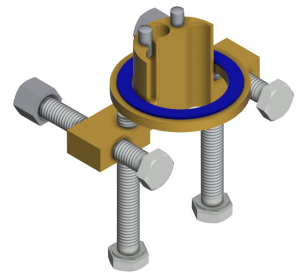

Válvula de tubo vertical con sistema electrónico

Modell-Linie: F5E | F5EV1006

Griferías de lavabo | Grifos electrónicos

Insonorización	No
caño	Fijado
Vaciado del desagüe	125 mm
Tratamiento de la superficie	Cromado
Acabado de la superficie de montaje	brillo
ATT-WS-TEMPERATURELIMIT	No
Desinfección térmica	No
ATT-WS-TRANSFORMER	Si
Tipo de montaje	TAPHOLE
Tipo de operación	Funcionamiento del sensor
Tipo de sensor	sensor opto electrónico
Tipo de grifo	PILLAR-TAB
Caudal volumétrico a 3 bar	0.05 l/s
Conexión de agua	HOSE
Color acento	sin
Color primario	Aspecto cromado (brillante)

Accesorios opcionales

Mando a distancia bidireccional

2030036654
ACEX9005

Mando a distancia de 2 teclas

2030036849
ACEX9004

Zócalo

2030040334
ACEX1001

Protección antigiro