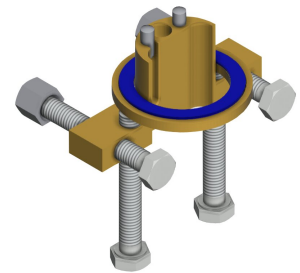

Robinet électronique pour montage sur plage

Modell-Linie: F5E | F5EV1006

Robinetteries | Robinets électroniques

Isolation sonore	Non
goulot	Fixe
Projection de conduit	125 mm
Finition de surface	Chromé
Finition de surface de l'armature	Poli
ATT-WS-TEMPERATURELIMIT	Non
Désinfection thermique	Non
ATT-WS-TRANSFORMER	Oui
Type de montage	Trou de robinetterie
Type d'opération	Fonctionnement du détecteur
Type de capteur	Détecteur opto-électronique
Type de robinet	Robinet lavabo
Débit volumétrique à 3 bar	0.05 l/s
Raccordement à l'eau	HOSE
Couleur d'accent	sans
Couleur de base	aspect chromé (brillant)

Accessoires en option

Télécommande bidirectionnelle

2030036654
ACEX9005

Télécommande à 2 touches

2030036849
ACEX9004

Réhausse de 140 mm pour robinetterie sur plage du corps

2030040334
ACEX1001

Protection anti-torsion pour F5S