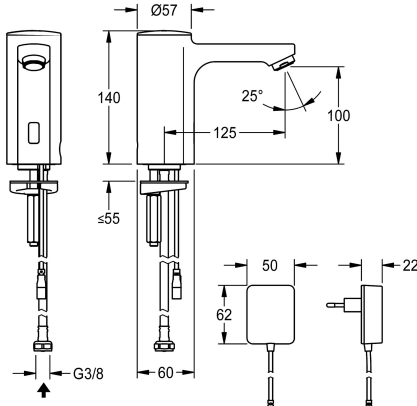

KWC F5E

Robinet électronique pour montage sur plage

Modell-Linie: F5E | F5EV1006

Robinetteries | Robinets électroniques

KWC-No.

2030035330

Avec unité d'alimentation 100 - 240 V.C.A

2030039436

Exécution avec mousseur à régulateur de débit intégré de 3,0 l/min

Débit volumétrique à 3 bar

0.08 l/s

0.05 l/s

Robinet F5E DN 15 pour installations sanitaires, à commande opto-électronique. Pour le raccordement sur l'arrivée d'eau chaude prémélangée ou d'eau froide avec un tuyau de raccordement et un filtre. Électronique de commande, cartouche d'électrovanne et détecteur dans le corps entièrement métallique, laiton chromé poli. Mousseur à régulateur de débit intégré 3,0 l/min. Rinçage

ATT-WS-HYGIENE-FLUSH

Diamètre intérieur

Taille de l'alimentation

Mécanisme de fermeture

Matière de l'installation

Pression dynamique minimale

Type de mélangeur

Paramétrage