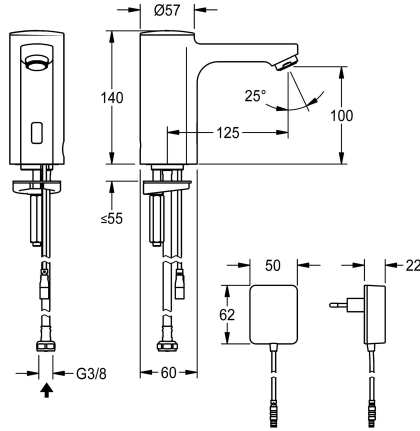

KWC F5E Elektronische wastafelkraan

Modell-Linie: F5E | F5EV1006
Kranen | Elektronische kranen

KWC-No.

2030035330

2030039436

Uitvoering met perlator met geïntegreerde debietregelaar 3,0 l/min

Volumestroom bij 3 bar

0.08 l/s

0.05 l/s

F5E wastafelkraan DN 15, opto-elektronisch gestuurd. Voor aansluiting op voorgemengd warm of koud water met behulp van slang en zeef. Besturingselektronica, patroon voorzien van magneetventielen sensor in volledig metalen behuizing, messing gepolijst verchromd. Perlator met geïntegreerde debietregelaar 3,0