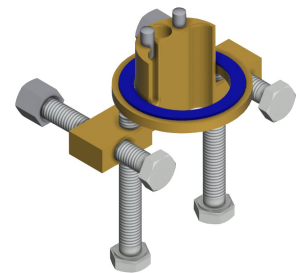

Optionele toebehoren

Bidirectionele afstandsbediening

2030036654
ACEX9005

Afstandsbediening

2030036849
ACEX9004

Sokkel

2030040334
ACEX1001

Doordraaibeveiliging voor F5S