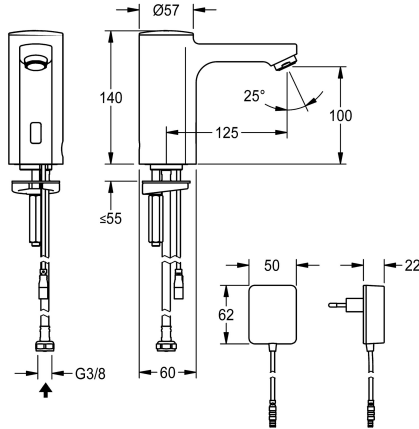

KWC F5E Elektronische wastafelkraan

Modell-Linie: F5E | F5EV1006
Kranen | Elektronische kranen

KWC-No.

2030035330

2030039436

Uitvoering met perlator met geïntegreerde debietregelaar 3,0 l/min

Volumestroom bij 3 bar

0.08 l/s

0.05 l/s

F5E wastafelkraan DN 15, opto-elektronisch gestuurd. Voor aansluiting op voorgemengd warm of koud water met behulp van slang en zeef. Besturingselektronica, patroon voorzien van magneetventielen sensor in volledig metalen behuizing, messing gepolijst verchromd. Perlator met geïntegreerde debietregelaar 3,0