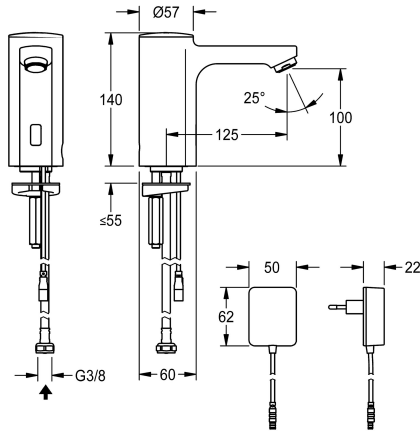

## KWC F5E Stående ventil

Modell-Linie: F5E | F5EV1006  
Kranar | Elektroniska kranar

### KWC-No.

2030035330

2030039436

with flow regulator 3.0 l/min