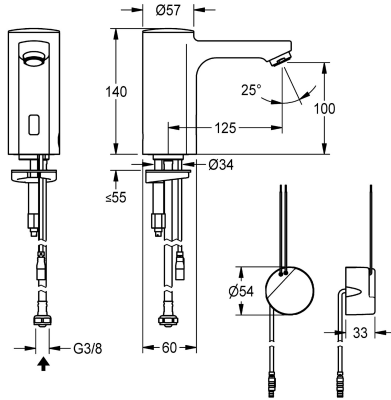

## KWC F5E

Elektronický stojánkový ventil s podomítkovým síťovým zdrojem

Modell-Linie: F5E | F5EV1007

Umyvadlové armatury | Elektronické armatury

### KWC-No.

2030035331

2030039437

Provedení s regulátorem proudu vody s integrovaným regulátorem průtoku 3,0 l/min

F5E - stojánkový ventil DN 15 pro umývárny, s optoelektronickým řízením. K připojení na předmíchanou teplou nebo studenou vodu pomocí hadice a sítka. Řídící elektronika, kartuše s elektromagnetickým ventilem a senzor v celokovovém tělese, leštěná chromovaná mosaz. Regulátor proudu vody s integrovaným regulátorem průtoku 3,0 l/min. Aktivované hygienické proplachování