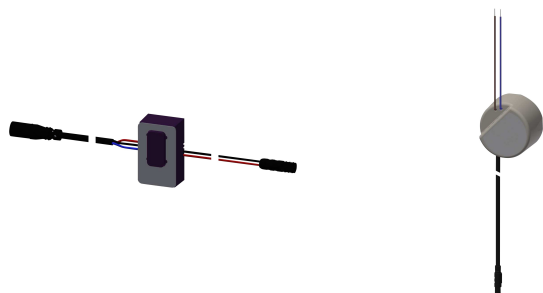

KWC F5E

Elektronický stojánkový ventil s podomítkovým síťovým zdrojem

Modell-Linie: F5E | F5EV1007

Umyvadlové armatury | Elektronické armatury

Snímač, ID 01/00004

2030041458
ASEX1005

Podomítkový síťový zdroj

2030039825
ACEX9003