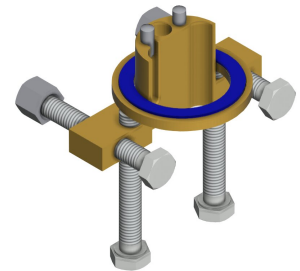

### Volitelné příslušenství

**Obousměrné dálkové ovládní pro armatury F3 a F5**

**2030036654**  
ACEX9005

**Dvoutlačítkové dálkové ovládní pro armatury F3 a F5**

**2030036849**  
ACEX9004

**Nástavec**

**2030040334**  
ACEX1001