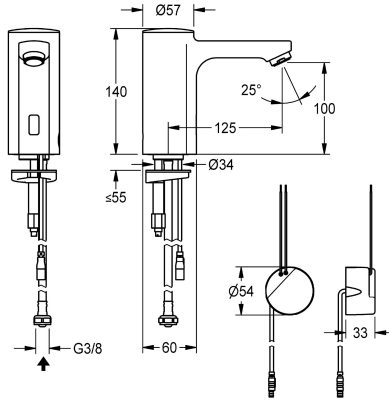

## KWC F5E

Robinet électronique pour montage sur plage

Modell-Linie: F5E | F5EV1007

Robinetteries | Robinets électroniques

### KWC-No.

2030035331

2030039437

Exécution avec mousseur à régulateur de débit intégré de 3,0 l/min

### Débit volumétrique à 3 bar

0.08 l/s

0.05 l/s

Robinet F5E DN 15 pour installations sanitaires, à commande opto-électronique. Pour le raccordement sur l'arrivée d'eau chaude prémélangée ou d'eau froide avec un tuyau de raccordement et un filtre. Électronique de commande, cartouche d'électrovanne et détecteur dans le corps entièrement métallique, laiton chromé poli. Mousseur à régulateur de débit intégré 3,0 l/min. Rinçage

#### Réhausse de 140 mm pour robinetterie sur plage du corps

**2030040334**  
ACEX1001