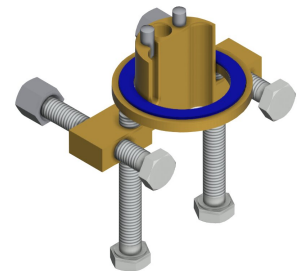

## KWC F5E

Robinet électronique pour montage sur plage

Modell-Linie: F5E | F5EV1007

Robinetteries | Robinets électroniques

Isolation sonore	Non
goulot	Fixe
Projection de conduit	125 mm
Finition de surface	Chromé
Finition de surface de l'armature	Poli
ATT-WS-TEMPERATURELIMIT	Non
Désinfection thermique	Non
ATT-WS-TRANSFORMER	Oui
Type de montage	Trou de robinetterie
Type d'opération	Fonctionnement du détecteur
Type de capteur	Détecteur opto-électronique
Type de robinet	Robinet lavabo
Débit volumétrique à 3 bar	0.05 l/s
Raccordement à l'eau	HOSE
Couleur d'accent	sans
Couleur de base	aspect chromé (brillant)

#### Télécommande bidirectionnelle

**2030036654**  
ACEX9005

#### Réhausse de 140 mm pour robinetterie sur plage du corps

**2030040334**  
ACEX1001