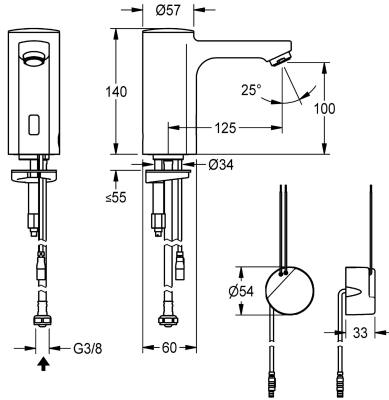

## KWC F5E

Rubinetto da bordo lavabo elettronico

Modell-Linie: F5E | F5EV1007

Rubinerterre per bagni | Rubinerterre elettroniche

### Flusso volumetrico a 3 bar

0.08 l/s

0.05 l/s

Rubinetto a bordo lavabo F5EDN 15 per lavabi, a comando optoelettronico. Da collegare ad acqua fredda o premiscelata, con tubo flessibile e filtro. Corpo in ottone cromato contenente sensore, elettronica di comando, cartuccia elettrovalvola. Aeratore antifurto, modello SLIM, con regolatore di portata integrato da 3.0 l/min.