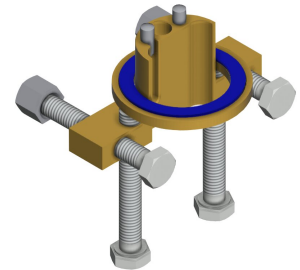

Doordraaibeveiliging voor F5S

2030035383
ACXX1001