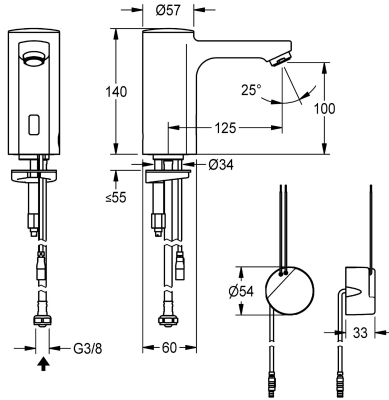

### KWC-No.

2030035331

2030039437

Uitvoering met perlator met geïntegreerde debietregelaar 3,0 l/min

### Volumestroom bij 3 bar

0.08 l/s

0.05 l/s

F5E wastafelkraan DN 15, opto-elektronisch gestuurd. Voor aansluiting op voorgemengd warm of koud water met behulp van slang en zeef. Besturingselektronica, patroon voorzien van magneetventielen sensor in volledig metalen behuizing, messing gepolijst verchromd. Perlator met geïntegreerde debietregelaar 3,0