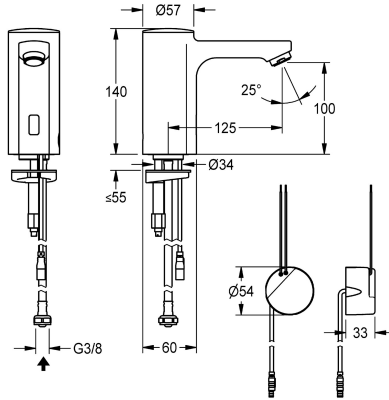

KWC F5E Elektronische wastafelkraan

Modell-Linie: F5E | F5EV1007
Kranen | Elektronische kranen

KWC-No.

2030035331

2030039437

Uitvoering met perlator met geïntegreerde debietregelaar 3,0 l/min

Volumestroom bij 3 bar

0.08 l/s

0.05 l/s

F5E wastafelkraan DN 15, opto-elektronisch gestuurd. Voor aansluiting op voorgemengd warm of koud water met behulp van slang en zeef. Besturingselektronica, patroon voorzien van magneetventielen sensor in volledig metalen behuizing, messing gepolijst verchromd. Perlator met geïntegreerde debietregelaar 3,0