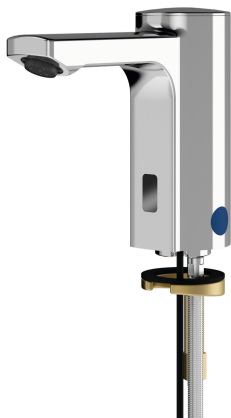

## KWC F5E

Elektroniczna bateria umywalkowa bez mieszacza z podtynkowym zasilaczem sieciowym

Modell-Linie: F5E | F5EV1007

Armatura umywalkowa | Armatura elektroniczna

### KWC-No.

2030035331

2030039437

Wersja z perlatoorem ze zintegrowanym regulatorem przepływu 3,0 l/min

### Przepływ objętościowy przy 3 barach

0.08 l/s

0.05 l/s

F5E Bateria pionowa DN 15 do umywalk, sterowana optoelektronicznie. Do podłączenia do wstępnie zmieszanej wody ciepłej lub do zimnej wody za pomocą wężyka z sitkiem. Elektronika sterująca, kartusz z zaworem elektromagnetycznym i czujnik w obudowie w całości z metalu, korpus mosiężny polerowany, powłoka chromowana. Perlator ze zintegrowanym regulatorem przepływu 3,0 l/min. Aktywowane płukanie higieniczne po 24

TOP-NONCERAMIC

Mosiądz

1 bar

Nie

Pilot zdalnego sterowania

Nie

100-240VAC

Od spodu