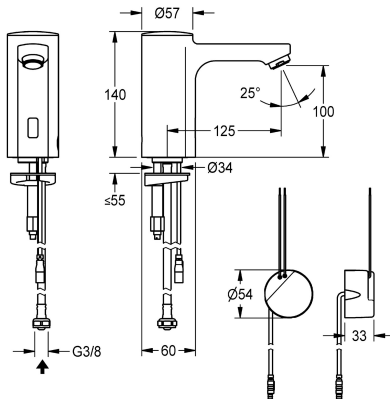

### KWC-No.

2030035331

2030039437

Wersja z perlatoorem ze zintegrowanym regulatorem przepływu 3,0 l/min

### Przepływ objętościowy przy 3 barach

0.08 l/s

0.05 l/s

F5E Bateria pionowa DN 15 do umywalk, sterowana optoelektronicznie. Do podłączenia do wstępnie zmieszanej wody ciepłej lub do zimnej wody za pomocą wężyka z sitkiem. Elektronika sterująca, kartusz z zaworem elektromagnetycznym i czujnik w obudowie w całości z metalu, korpus mosiężny polerowany, powłoka chromowana. Perlator ze zintegrowanym regulatorem przepływu 3,0 l/min. Aktywowane płukanie higieniczne po 24