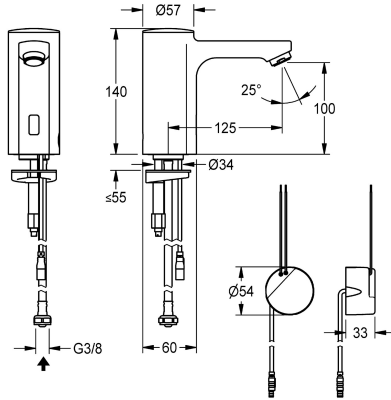

KWC F5E Stående ventil

Modell-Linie: F5E | F5EV1007
Kranar | Elektroniska kranar

KWC-No.

2030035331

2030039437

with flow regulator 3.0 l/min

Volymflöde vid 3 bar

0.08 l/s

0.05 l/s

F5E Stående ventil DN 15 för tvättanläggningar, optoelektronisk styrning. För anslutning till förblandat varmvatten eller kallvatten med slang och sil. Styrelektronik, magnetventilpatron och sensor i hus helt i metall, högblank förkromad mässing. Strålsamlare med integrerad flödesregulator 3.0 l/min. Aktiverad hygienspolning 24

ATT-WS-HYGIENE-FLUSH

Nominell diameter

Inbyggnadsmått

Låsmekanism

Material delar

Minimalt flödestryck

Typ av blandning

Parametrisering