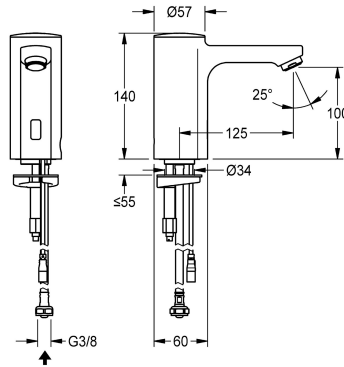

KWC F5E

Elektronik-Standventil für separate Spannungsversorgung

Modell-Linie: F5E | F5EV1008

Wascharmaturen | Elektronische Armaturen

KWC-Nr.

2030036158

2030039438

mit Durchflussmengenregler 3,0 l/min

Volumenstrom bei 3 bar

0.08 l/s

0.05 l/s

F5E Standventil DN 15 für Waschanlagen, opto-elektronisch gesteuert. Zum Anschluss an vorgemischtes Warmwasser oder Kaltwasser mittels Schlauch und Sieb. Steuerelektronik, Magnetventilkartusche und Sensor im Ganzmetallgehäuse, Messing poliert verchromt. Luftsprudler mit integriertem Durchflussmengenregler 3,0 l/min. Aktivierte Hygienespülung 24

Stunden nach letzter Betätigung, Sicherheitsabschaltung bei Dauerreflexion und Speicherung von Statistikdaten. Mit Möglichkeit der Parametrierung und Kommunikation über optionale bidirektionale Fernbedienung. Separate Spannungsversorgung über Netzteil 6,75 V / 12 V DC oder AQUA 3000 open Systemzubehör.

Technische Daten

mit Rückflussverhinderer

nein

Berechnungsdurchfluss Kaltwass

0,1 l/s

A3000 open-kompatibel

ja

Voreinstellung Hygienespülung

24 Stunden nach der letzten Betätigung

drucklos

nein

mit Filter

ja

Funktionsprinzip

elektronisch selbstschließend

Hygienespülung

ja

Nennweite

DN 15

Anschlussgröße

G 3/8

Schließmechanismus

Oberteil nicht keramisch

Material Armatur

Messing

Mindestfließdruck

1 bar

Art der Mischung

nein

Parametrierung

Fernbedienung

Zugstangen-Ablaufgamitur

nein

Anschlussspannung

6,75 / 12 V DC / A3000 open

Position des Elektroanschlusse

von unten

Stromverbrauch

1.5 Voltampere

Art der Spannungsversorgung

Transformator

Schutzart IP

IP59K

mit Rosetten/Abdeckplatte

nein

Sicherheitsabschaltung

ja