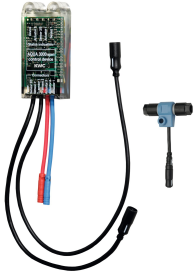

### Optionales Zubehör

**Bidirektionale Fernbedienung für F3 und F5 Armaturen**

**2-Tasten-Fernbedienung für F3 und F5 Armaturen**

**Sockel**

**2030040334**

**Verdrehsicherung für F5S**

**2030035383**

## KWC F5E

Elektronik-Standventil für separate Spannungsversorgung

Modell-Linie: F5E | F5EV1008

Wascharmaturen | Elektronische Armaturen

**2030036654**  
ACEX9005

**Elektronikmodul für F5 Wascharmaturen**

**2030041520**  
ACEX1002