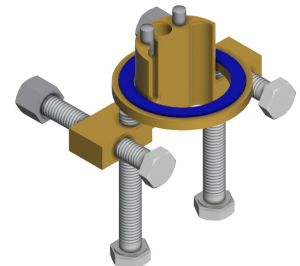

Valinnaiset lisävarusteet