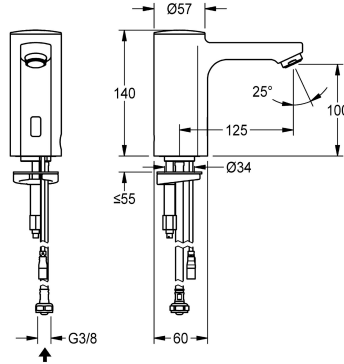

### KWC-No.

**2030036158**

Malli, jossa varkaussuojattu poresuutin 5,0l/min.

**2030039438**

Malli, johon sisältyy poresuutin integroidulla virtausensäätimellä 3,0 l/min