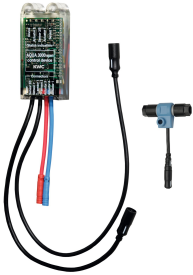

## KWC F5E

Kosketusvapaa pylväshana pesualtaisiin esisekoitettuun veteen

Modell-Linie: F5E | F5EV1008

Hanat | Elektroniset hanat

### Kaksisuuntainen kaukosäädin

**2030036654**  
ACEX9005