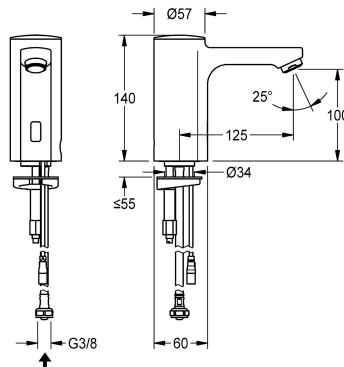

## KWC F5E

Robinet électronique pour montage sur plage

Modell-Linie: F5E | F5EV1008

Robinetteries | Robinets électroniques

### Débit volumétrique à 3 bar

0.08 l/s

0.05 l/s

Robinet F5E DN 15 pour installations sanitaires, à commande opto-électronique. Pour le raccordement sur l'arrivée d'eau chaude prémélangée ou d'eau froide avec un tuyau de raccordement et un filtre. Électronique de commande, cartouche d'électrovanne et détecteur dans le corps entièrement métallique, laiton chromé poli. Mousseur à régulateur de débit intégré 3,0 l/min. Rinçage