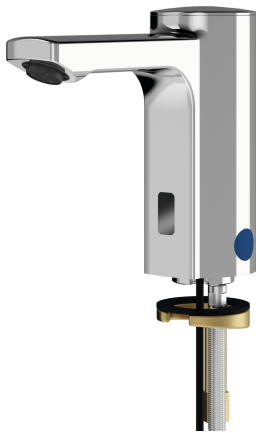

## KWC F5E

Robinet électronique pour montage sur plage

Modell-Linie: F5E | F5EV1008

Robinetteries | Robinets électroniques

### Débit volumétrique à 3 bar

0.08 l/s

0.05 l/s

Robinet F5E DN 15 pour installations sanitaires, à commande opto-électronique. Pour le raccordement sur l'arrivée d'eau chaude prémélangée ou d'eau froide avec un tuyau de raccordement et un filtre. Électronique de commande, cartouche d'électrovanne et détecteur dans le corps entièrement métallique, laiton chromé poli. Mousseur à régulateur de débit intégré 3,0 l/min. Rinçage