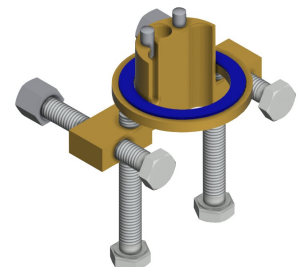

Accessoires en option

Télécommande bidirectionnelle

Télécommande à 2 touches

Réhausse de 140 mm pour

Protection anti-torsion pour F5S