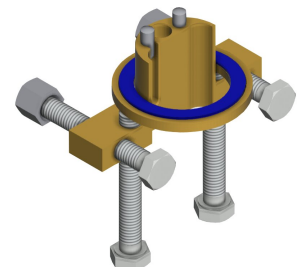

Protezione antitorsione