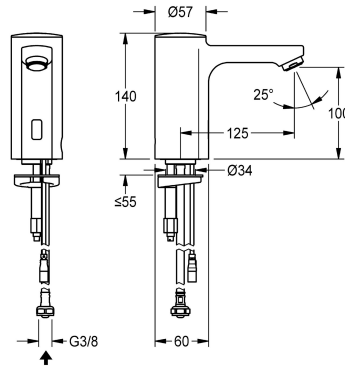

## KWC F5E

Rubinetto da bordo lavabo elettronico

Modell-Linie: F5E | F5EV1008

Rubinerterre per bagni | Rubinerterre elettroniche