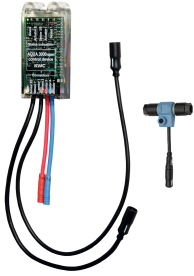

KWC F5E

Rubinetti da bordo lavabo elettronico

Modell-Linie: F5E | F5EV1008

Rubinerie per bagni | Rubinerie elettroniche

2030036654
ACEX9005

Modulo elettronico EM5 per rubinetterie da lavabo

2030041520
ACEX1002