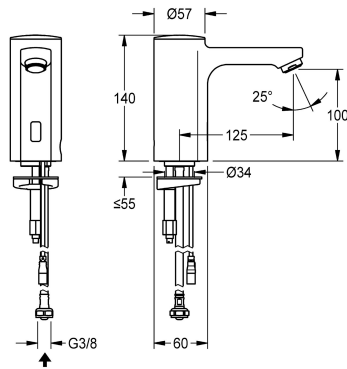

## KWC F5E Stående ventil

Modell-Linie: F5E | F5EV1008  
Kranar | Elektroniska kranar

### KWC-No.

**2030036158**

**2030039438**

with flow regulator 3.0 l/min