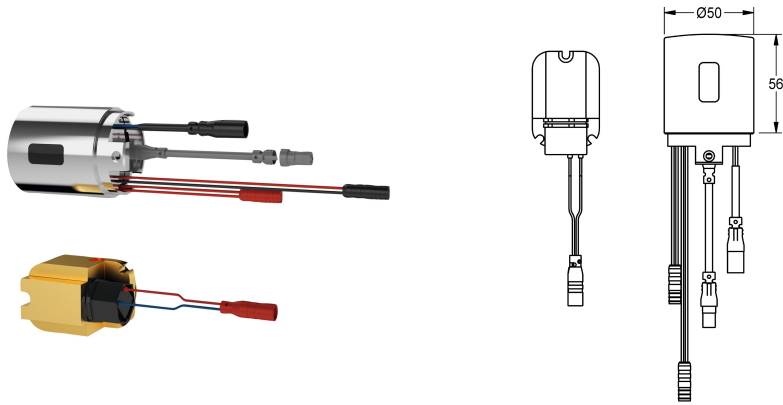

KWC

Hygieneeinheit für F5L Einhebel-Wandbatterien

Modell-Linie: F5 | ACLM9001

Duscharmaturen | Zubehör Duschen

KWC-Nr.

2030039446

Hygieneeinheit

Hygieneeinheit für F5L Einhebelmischer als Wandbatterien für Wasch und Duschanlagen, zur Durchführung einer automatischen Hygienespülung und programmgesteuerten thermischen Desinfektion (zusätzliche Bypass-Magnetventilkartusche notwendig) und Speicherung von Statistikdaten. Gehäuseadapter

inklusive Sensor mit Steuerelektronik und 6 V Lithium Batterie (CR-P2) sowie Funktionsblock mit Magnetventilkartusche. Aktivierte Hygienespülung (30 Sekunden), fixe Intervallzeit 24 Stunden und Speicherung von Statistikdaten. Mit Möglichkeit der Parametrierung und Kommunikation über optionale bidirektionale Fernbedienung.

Technische Daten

Anzahl Batterien	1
Füllmenge	1
Mengeinheit	Stück
Batterietyp	CR-P2 Lithium Batterie 6 V
teamNumber	0

Optionales Zubehör

Bidirektionale Fernbedienung für F3 und F5 Armaturen

2030036654

ACEX9005

2-Tasten-Fernbedienung für F3 und F5 Armaturen

2030036849

ACEX9004

Magnetventilkartusche

2030045522

ACXX9002

Ersatzteile

KWC