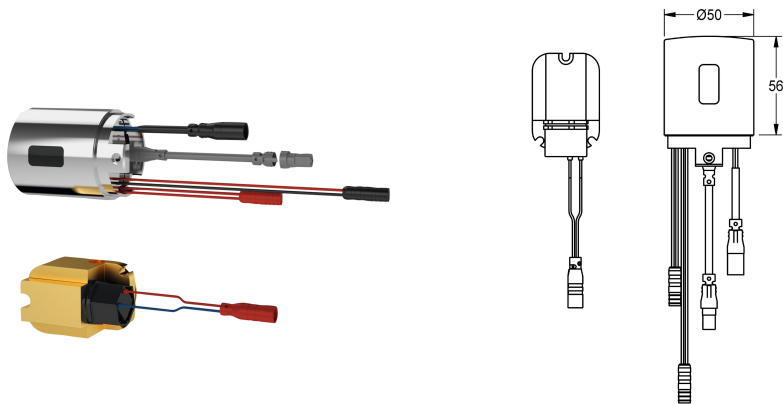

KWC

Hygieneeinheit für F5L Einhebel-Wandbatterien

Modell-Linie: F5 | ACLM9001

Duscharmaturen | Zubehör Duschen

KWC-Nr.

2030039446

Hygieneeinheit

Hygieneeinheit für F5L Einhebelmischer als Wandbatterien für Wasch- und Duschanlagen, zur Durchführung einer automatischen Hygienespülung und programmgesteuerten thermischen Desinfektion (zusätzliche Bypass-Magnetventilkartusche notwendig) und Speicherung von Statistikdaten. Gehäuseadapter

inklusive Sensor mit Steuerelektronik und 6 V Lithium Batterie (CR-P2) sowie Funktionsblock mit Magnetventilkartusche. Aktivierte Hygienespülung (30 Sekunden), fixe Intervallzeit 24 Stunden und Speicherung von Statistikdaten. Mit Möglichkeit der Parametrierung und Kommunikation über optionale bidirektionale Fernbedienung.

Technische Daten

Anzahl Batterien	1
Füllmenge	1
Mengeneinheit	Stück
Batterietyp	CR-P2 Lithium Batterie 6 V

Optionales Zubehör

Bidirektionale Fernbedienung für F3 und F5 Armaturen

2030036654
ACEX9005

2-Tasten-Fernbedienung für F3 und F5 Armaturen

2030036849
ACEX9004

Magnetventilkartusche

2030045522
ACXX9002

Ersatzteile

KWC

Hygieneeinheit für F5L Einhebel-Wandbatterien

Modell-Linie: F5 | ACLM9001

Duscharmaturen | Zubehör Duschen