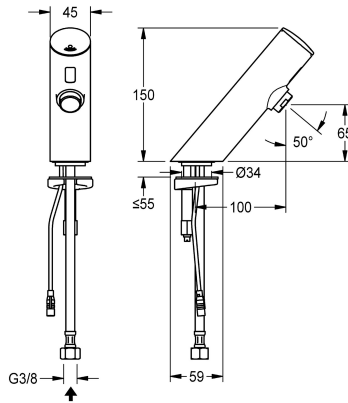

Modell-Linie: F3E | F3EV100S

Umyvadlové armatury | Elektronické armatury

KWC-No.

2030039459

Objemový průtok při 3 barech

0.1 l/s

F3E - stojánkový ventil DN 15 pro umývání, s optoelektronickým řízením. K připojení na předmíchanou teplou nebo studenou vodu pomocí hadice a sítka. Řídicí elektronika, kartuše s elektromagnetickým ventilem a senzor v celokovovém tělese, leštěná chromovaná mosaz. Regulátor proudu vody s integrovaným regulátorem průtoku 6,0 l/min. Aktivované hygienické proplachování