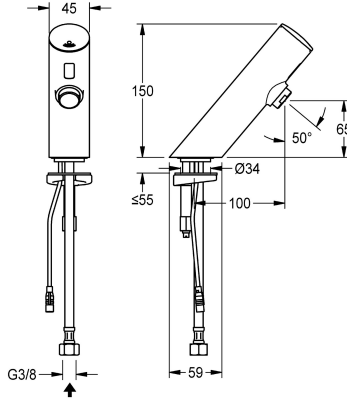

#### KWC-No.

**2030039459**

Malli, johon sisältyy poresuutin integroidulla virtaaman säätimellä 6,0 l/min

**2030039465**

Malli, johon sisältyy poresuutin integroidulla virtaaman säätimellä 3,0 l/min