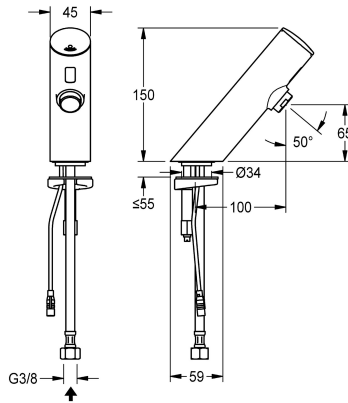

### KWC-No.

**2030039459**

**2030039465**

con regolatore di portata integrato 3,0 l/min.