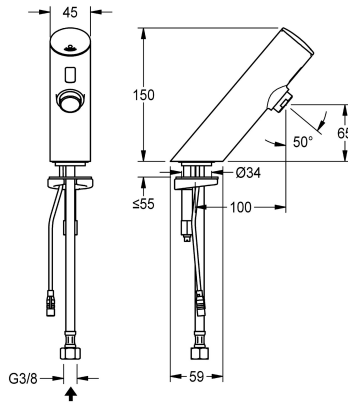

KWC

F3E elektronische wastafelkraan

Modell-Linie: F3E | F3EV1005

Kranen | Elektronische kranen

KWC-No.

2030039459

Volumestroom bij 3 bar

0.1 l/s