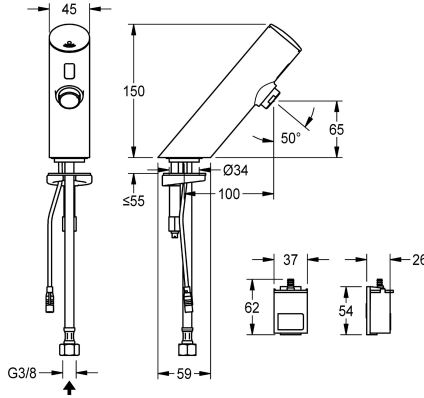

## KWC

Kosketusvapaa F3E-pylväshana pesuallaisiin poresuuttimella

Modell-Linie: F3E | F3EV1006

Hanat | Elektroniset hanat