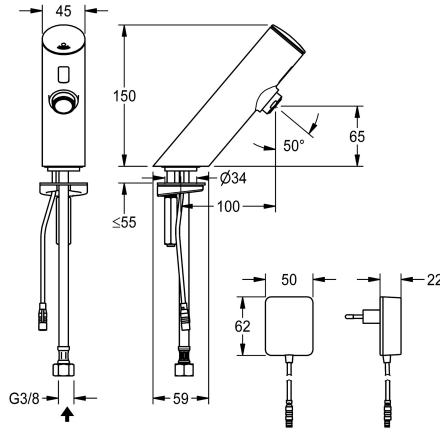

KWC F3E elektronische wastafelkraan

Modell-Linie: F3E | F3EV1007
Kranen | Elektronische kranen

KWC-No.

2030033387

2030039463

Perlator met geïntegreerde debietregelaar 3,0 l/min

Volumestroom bij 3 bar

0.1 l/s

0.05 l/s

F3E wastafelkraan DN 15, opto-elektronisch gestuurd. Voor aansluiting op voorgemengd warm of koud water met behulp van slang en zeef. Besturingselektronica, patroon voorzien van magneetventielen sensor in volledig metalen behuizing, messing gepolijst verchromd. Perlator met geïntegreerde debietregelaar 3,0