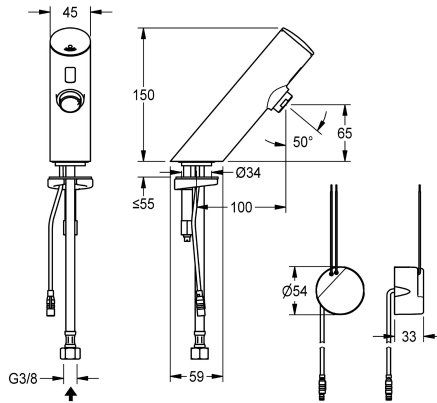

KWC F3E elektronische wastafelkraan

Modell-Linie: F3E | F3EV1008
Kranen | Elektronische kranen

KWC-No.

2030033544

2030039464

Uitvoering met perlator met geïntegreerde debietregelaar 3,0 l/min

Volumestroom bij 3 bar

0.1 l/s

0.05 l/s

F3E wastafelkraan DN 15, opto-elektronisch gestuurd. Voor aansluiting op voorgemengd warm of koud water met behulp van slang en zeef. Besturingselektronica, patroon voorzien van magneetventielen sensor in volledig metalen behuizing, messing gepolijst verchromd. Perlator met geïntegreerde debietregelaar 3,0