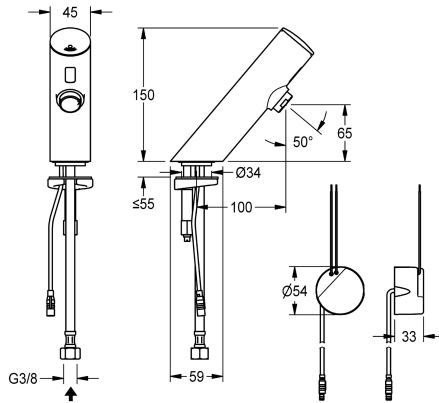

KWC F3E elektronische wastafelkraan

Modell-Linie: F3E | F3EV1008
Kranen | Elektronische kranen

KWC-No.

2030033544

2030039464

Uitvoering met perlator met geïntegreerde debietregelaar 3,0 l/min

Volumestroom bij 3 bar

0.1 l/s

0.05 l/s

F3E wastafelkraan DN 15, opto-elektronisch gestuurd. Voor aansluiting op voorgemengd warm of koud water met behulp van slang en zeef. Besturingselektronica, patroon voorzien van magneetventielen sensor in volledig metalen behuizing, messing gepolijst verchromd. Perlator met geïntegreerde debietregelaar 3,0