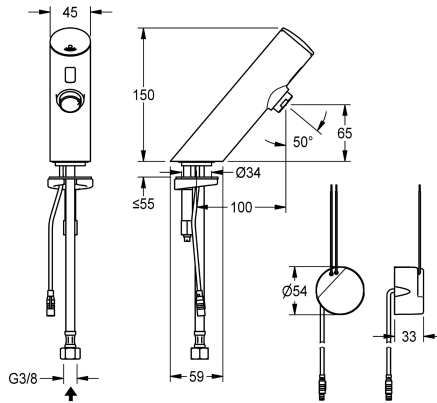

### F3E electronic pillar tap with in-wall power supply

Modell-Linie: F3E | F3EV1008

Kranar | Elektroniska kranar