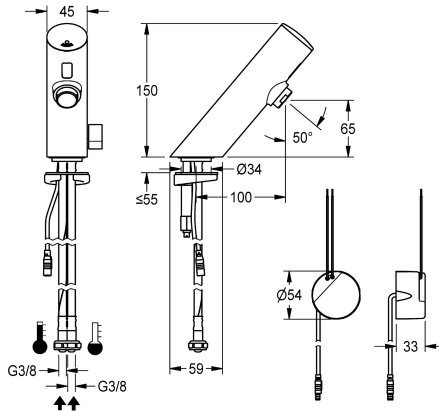

KWC F3S-Mix elektronische wastafelmengkraan

Modell-Linie: F3E | F3EM1008
Kranen | Elektronische kranen

KWC-No.

2030033545

2030039472

Uitvoering met perlator met geïntegreerde debietregelaar 3,0 l/min

Volumestroom bij 3 bar

0.1 l/s

0.05 l/s

F3E-Mix mengkraan DN 15 voor wastafels, opto-elektronisch gestuurd. Voor aansluiting op warm en koud water met behulp van slangen met geïntegreerde terugslagbegrenzers en zeven. Besturingselektronica, patroon voorzien van magneetventielen sensor in volledig metalen behuizing, messing gepolijst verchroomd, met hendel voor temperatuurkeuze en instelbare, tegen doordraaien beveiligde temperatuurraanslag. Perlator met geïntegreerde