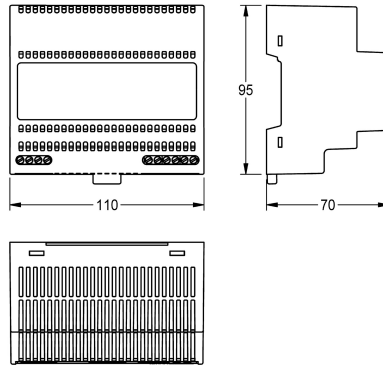

KWC Síťový zdroj

Modell-Linie: **ELECTRIC-CONTROLS | ACEX9001**

System řízení spotřeby vody | Příslušenství Řízená spotřeba vody

KWC-No.

2030039477

Síťový zdroj

Síťový zdroj pro centrální napájecí systém, provozní napětí 100-240 V AC, výstupní napětí nastavitelné na 7 V DC, 31,5 W nebo 12

V DC, 50 W.

Technické údaje

Komunikační	Ne
Kompatibilní A3000 Open	Ne
A3000 open-kompatibilní	Ne
Vstupní napájecí napětí V	230 Volt
ATT-WS-ELINVMAX	240 Volt
ATT-WS-ELINVMIN	100 Volt
Maximální délka kabelu	10 Metr
Maximální výkon	50 Voltampér
Výstupní napětí	12 Volt
ATT-WS-OUTVMAX	14 Volt
ATT-WS-OUTVMIN	7 Volt
Celková hloubka	69 mm
Celková výška	95 mm
Celková šířka	109 mm
Příkonu	Ne
System ochrany IP	IP20
Výstupní napětí UOM	DC (stejnoseměrný proud)