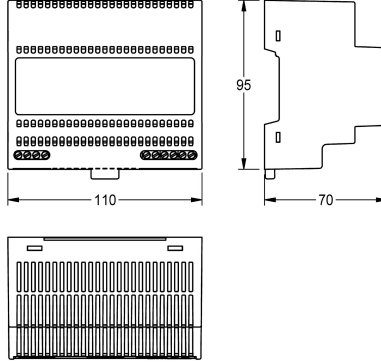

## KWC Verkkolaite Verkkolaite

Modell-Linie: **ELECTRIC-CONTROLS | ACEX9001**  
AQUA 3000 OPEN vedenhallintajärjestelmä | Täydennysosat

### KWC-No.

**2030039477**

Verkkolaite

Verkkolaite keskitettyyn jännitteensyöttöön, käyttöjännite 100–240 V AC, lähtöjännitteen kytkettävissä olevat arvot 7 V DC, 31,5 W tai

12 V DC, 50 W.

### Tekniset tiedot

Yhteys

Yhteensopiva A3000

A3000 open-yhteensopiva

Syöttö jännite V

ATT-WS-ELINVMAX

ATT-WS-ELINVMIN

Maximi kaapelin pituus

109 mm

Ei

IP20

DC = tasavirta

0