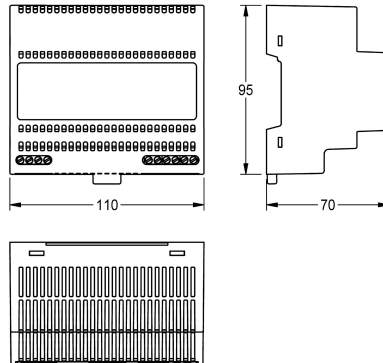

Modell-Linie: **ELECTRIC-CONTROLS | ACEX9001**

Aqua 3000 open Watermanagementsysteem | Accessoires voor watermanagement

KWC-No.

2030039477

Netvoeding

Netvoeding, voor centrale voeding, bedrijfsspanning 100-240 V AC, uitgangsspanning omschakelbaar tussen 7 V DC, 31,5 W of

12 V DC, 50 W.

Technical Data

Communicatie	Neen
Geschikt voor A3000	Neen
A3000 open-compatibel	Neen
Ingangsspanning V	230 Volt
ATT-WS-ELINVMAX	240 Volt
ATT-WS-ELINVMIN	100 Volt
Maximale kabellengte	10 Meter
Maximale stroomsterkte	50 Voltampère
Uitgangsspanning	12 Volt
ATT-WS-OUTVMAX	14 Volt
ATT-WS-OUTVMIN	7 Volt
Totale diepte	69 mm
Totale hoogte	95 mm
Totale breedte	109 mm
Vermogensschakelaar	Neen
IP bescherming	IP20
Output voltage meeteenheid	DC