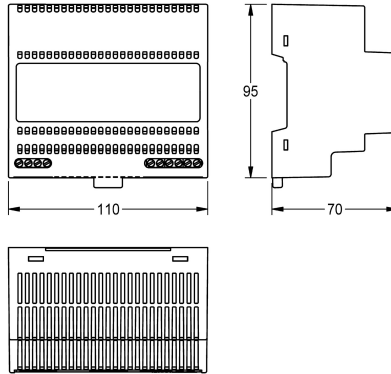

**KWC**  
Netvoeding

**Modell-Linie: ELECTRIC-CONTROLS | ACEX9001 | 2030039477 | EAN/GTIN: 7612982244193**  
Aqua 3000 open Watermanagementsysteem | Accessoires voor watermanagement

**Artikelnummer**

**2030039477**  
Netvoeding

Netvoeding, voor centrale voeding, bedrijfsspanning 100-240 V AC, uitgangsspanning omschakelbaar tussen 7 V DC, 31,5 W of

12 V DC, 50 W.

**Technical Data**

Communicatie	Neen
Geschikt voor A3000	Neen
A3000 open-compatibel	Neen
Ingangsspanning V	230 Volt
ATT-WS-ELINVMAX	240 Volt
ATT-WS-ELINVMIN	100 Volt
Maximale kabellengte	10 Meter
Maximale stroomsterkte	50 Voltampère
Uitgangsspanning	12 Volt
ATT-WS-OUTVMAX	14 Volt
ATT-WS-OUTVMIN	7 Volt
Totale diepte	69 mm
Totale hoogte	95 mm
Totale breedte	109 mm
Vermogensschakelaar	Neen
IP bescherming	IP20
Output voltage meeteenheid	DC